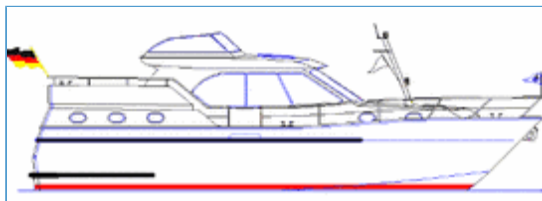

logo

Hanseatic 360 AK

Die Hanseatic 360 AK ist eine Stahlmotoryacht mit Achterkajüte, die aufgrund ihrer räumlichen Aufteilung eine ideale Familienyacht ist. Beide Wohnbereiche im Vor- bzw. Achterschiff haben ein eigenes Bad und bieten 4 Personen viel Platz und Komfort.

Konstruktion

- Konstruktion und Bau entsprechend CE-Norm
- Kategorie C

Hauptabmessungen

Länge: 11,00 m
Breite: 3,60 m
Tiefgang: 1,15 m
Länge CWL: 9,21 m
Displacement: 12,00 t (ca.)

Basismotorisierung

VW-Marine TDI 100-5
74 kW / 100 PS

Einteilungsoption
Aufbettung im Salon

Mit großem Doppelbett in der Achterkajüte und V-Koje in der Vorderkajüte. Alternative Einrichtungen sind auf Kundenwunsch jederzeit möglich.