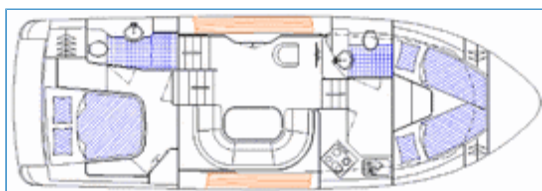

logo

Hanseatic 360 AK

Die Hanseatic 360 AK ist eine Stahlmotoryacht mit Achterkajüte, die aufgrund ihrer räumlichen Aufteilung eine ideale Familienyacht ist. Beide Wohnbereiche im Vor- bzw. Achterschiff haben ein eigenes Bad und bieten 4 Personen viel Platz und Komfort.

Konstruktion

- Konstruktion und Bau entsprechend CE-Norm
- Kategorie C

Hauptabmessungen

Länge: 11,00 m
Breite: 3,60 m
Tiefgang: 1,15 m
Länge CWL: 9,21 m
Displacement: 12,00 t (ca.)

Basismotorisierung

VW-Marine TDI 100-5
74 kW / 100 PS

Einteilungsoption
Aufbettung im Salon

Mit großem Doppelbett in der Achterkajüte und V-Koje in der Vorderkajüte. Alternative Einrichtungen sind auf Kundenwunsch jederzeit möglich.